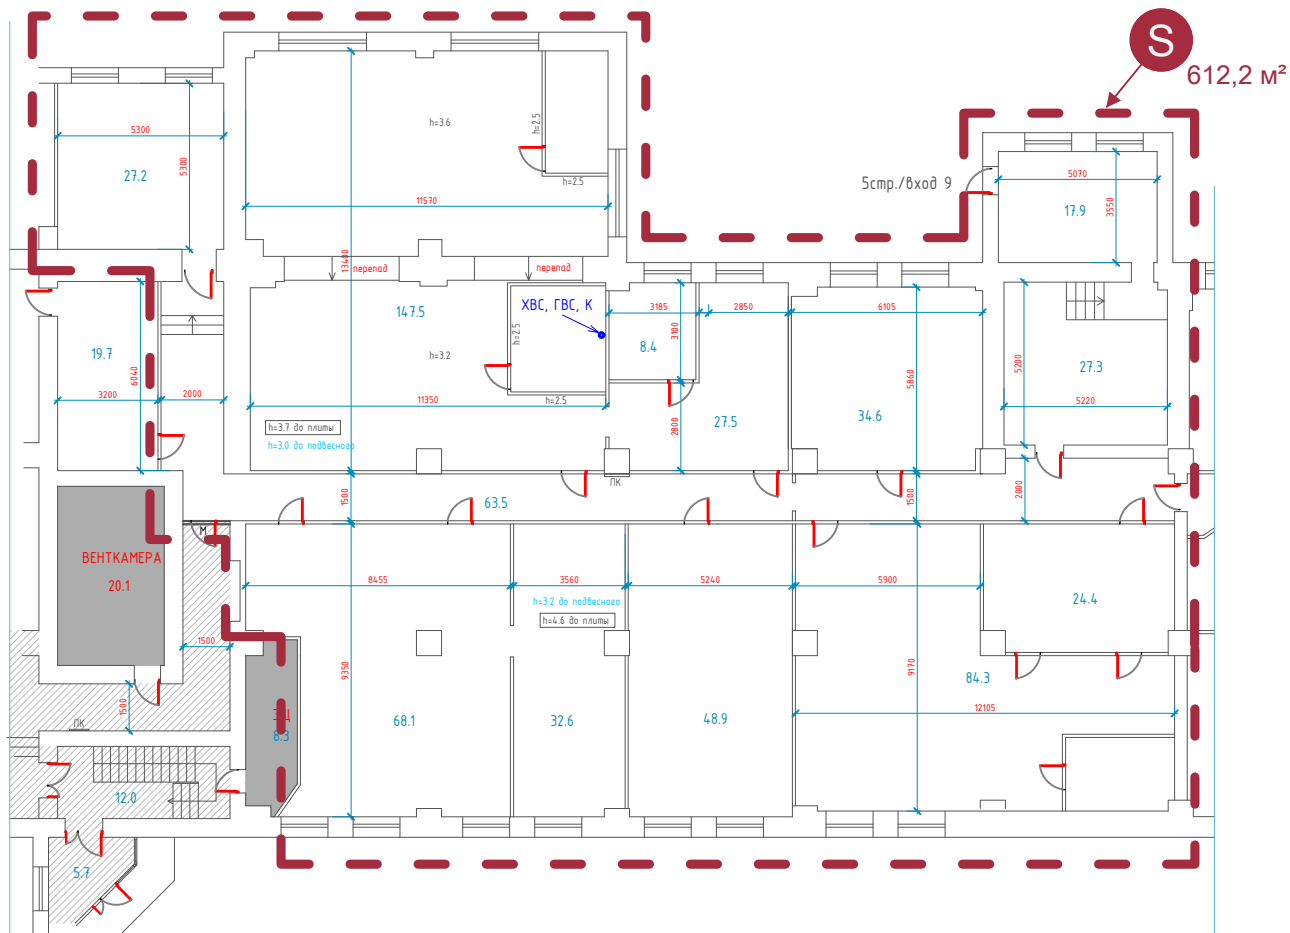

Планировка офиса

Планировка этажа

МАСШТАБ:

ТЕХНИКО-ЭКОНОМИЧЕСКИЕ ПОКАЗАТЕЛИ

ТЕХНИЧЕСКИЕ ХАРАКТЕРИСТИКИ ОФИСА	
	ПЛОЩАДЬ ОФИСА
	ШАГ КОЛОН
	ВЫСОТА ПОТОЛКА
	СТВОРКА ОТКРЫВАЮЩАЯСЯ
	КОНДИЦИОНЕР
	ФАНКОИЛ ПОТОЛОЧНЫЙ
	РАБОЧЕЕ МЕСТО
	СИЛОВАЯ РОЗЕТКА 220v
	ВЫКЛЮЧАТЕЛЬ
	ПОЖАРНАЯ СИГНАЛИЗАЦИЯ
	ПУЛЬТ ОХРАННОЙ СИГНАЛИЗАЦИИ

АРЕНДАТОР

ЗДАНИЕ /ЭТАЖ 5,6 / 1 этаж

ДАТА