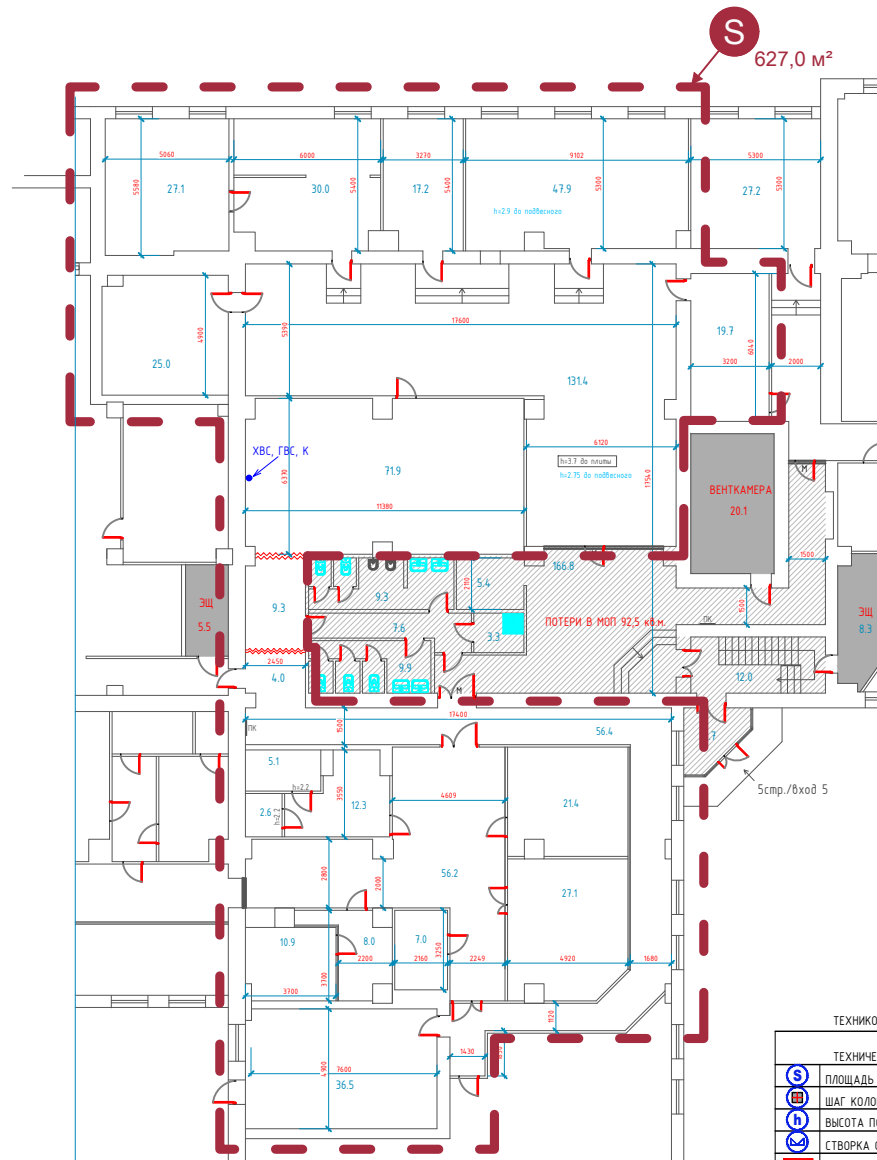

Планировка офиса

Планировка этажа

МАСШТАБ: 0 1 2 5М

ТЕХНИКО-ЭКОНОМИЧЕСКИЕ ПОКАЗАТЕЛИ

ТЕХНИЧЕСКИЕ ХАРАКТЕРИСТИКИ ОФИСА	
	ПЛОЩАДЬ ОФИСА
	ШАГ КОЛОН
	ВЫСОТА ПОТОЛКА
	СТВОРКА ОТКРЫВАЮЩАЯСЯ
	КОНДИЦИОНЕР
	ФАНКОЙЛ ПОТОЛОЧНЫЙ
	РАБОЧЕЕ МЕСТО
	СИЛОВАЯ РОЗЕТКА 220w
	ВЫКЛЮЧАТЕЛЬ
	ПОЖАРНАЯ СИГНАЛИЗАЦИЯ
	ПУЛЬТ ОХРАННОЙ СИГНАЛИЗАЦИЯ

ДЕЛОВОЙ КВАРТАЛ	
АРЕНДАТОР	
ЗДАНИЕ /ЭТАЖ	5,6 / 1 этаж
ДАТА	30.08.2022