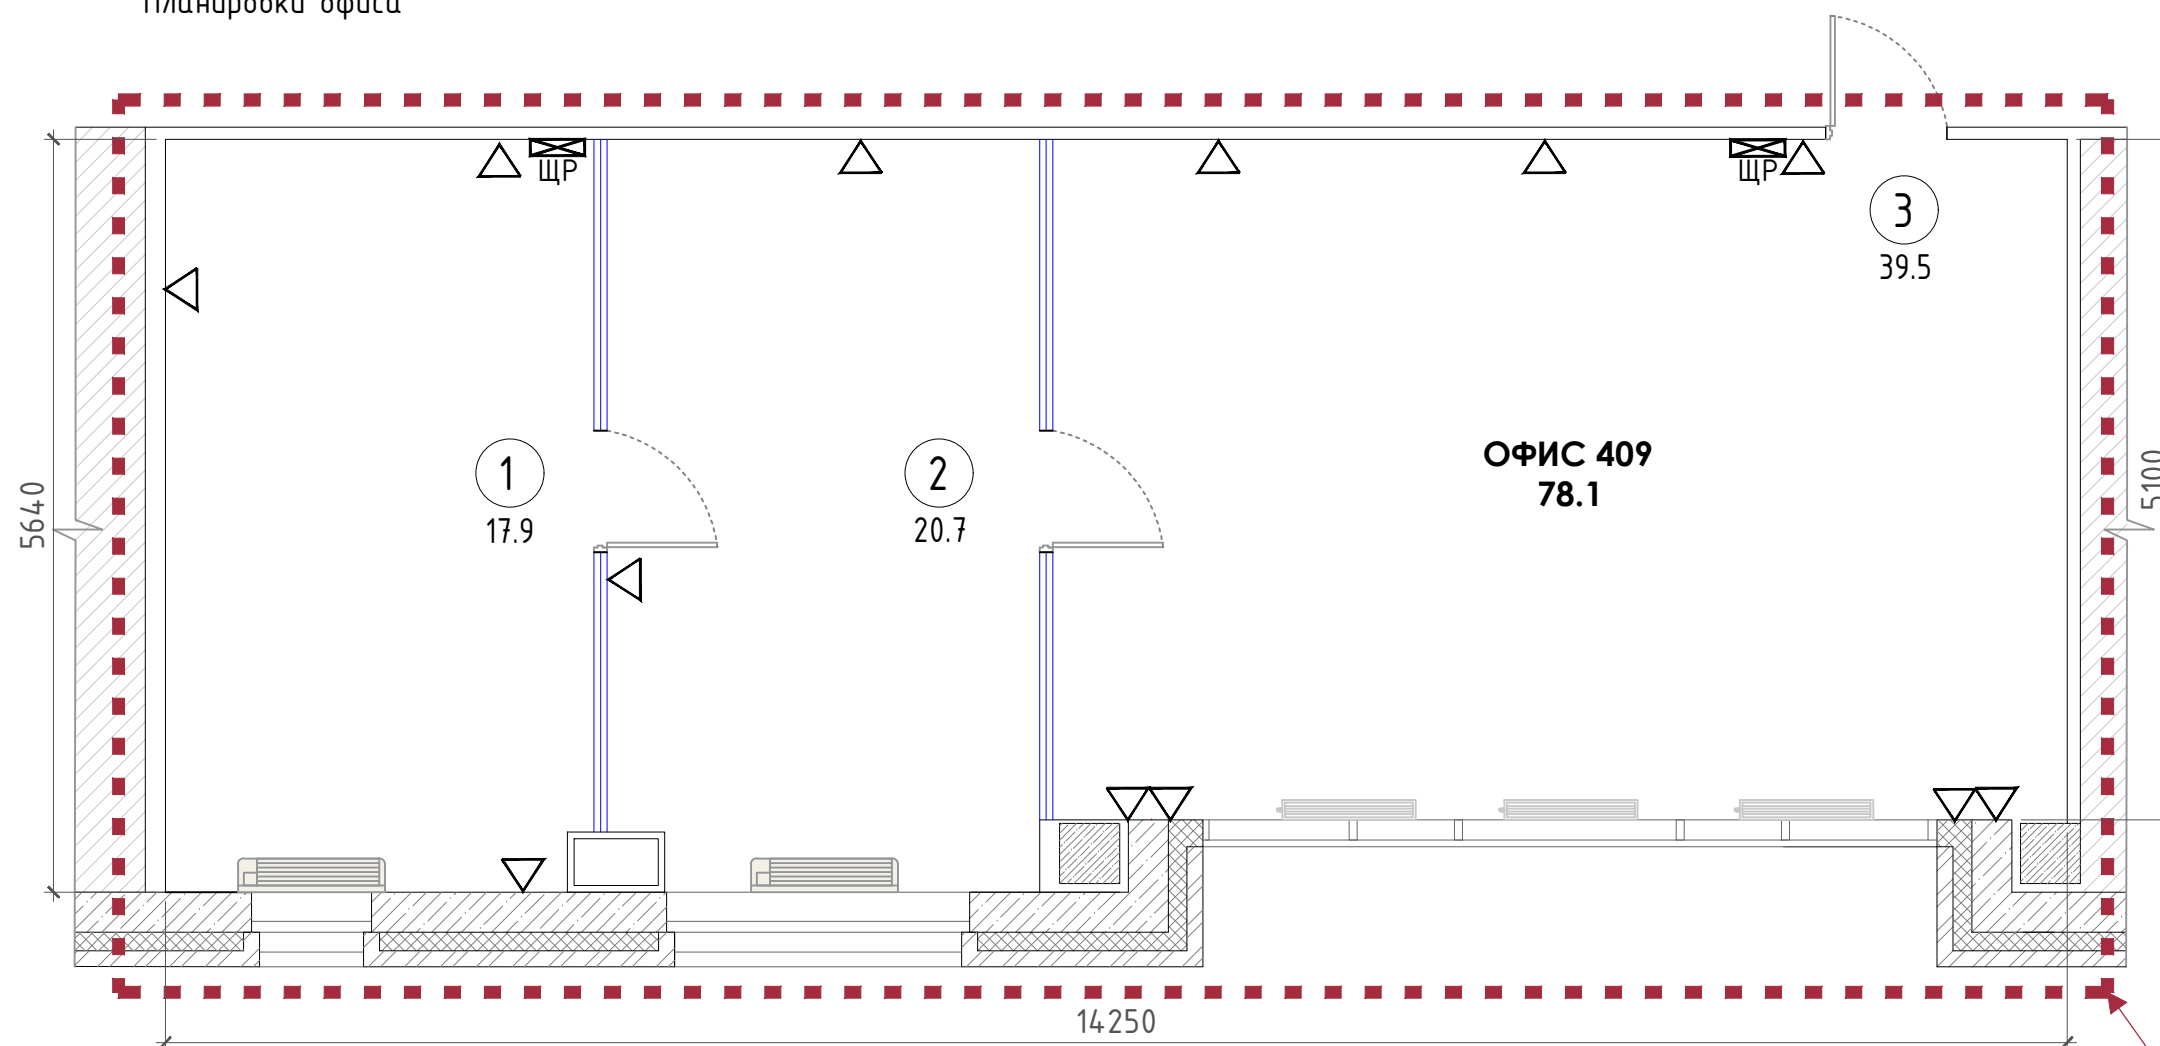

Планировки офиса

Экспликация по плану:

№	Назначение помещения	Спом.м2
1	Кабинет	17.9
2	Кабинет	20.7
3	Кабинет	39.5
Итого		78.1

Условные обозначения:

Усл. обоз.	Наименование
	Силовые розетки 220В для подключения компьютеров и МФУ. Розетка СКС с двумя портами
	Щит распределительный
	Глухие перегородки
	Комбинированные перегородки

S 78.1 м²

Планировка 4 этажа