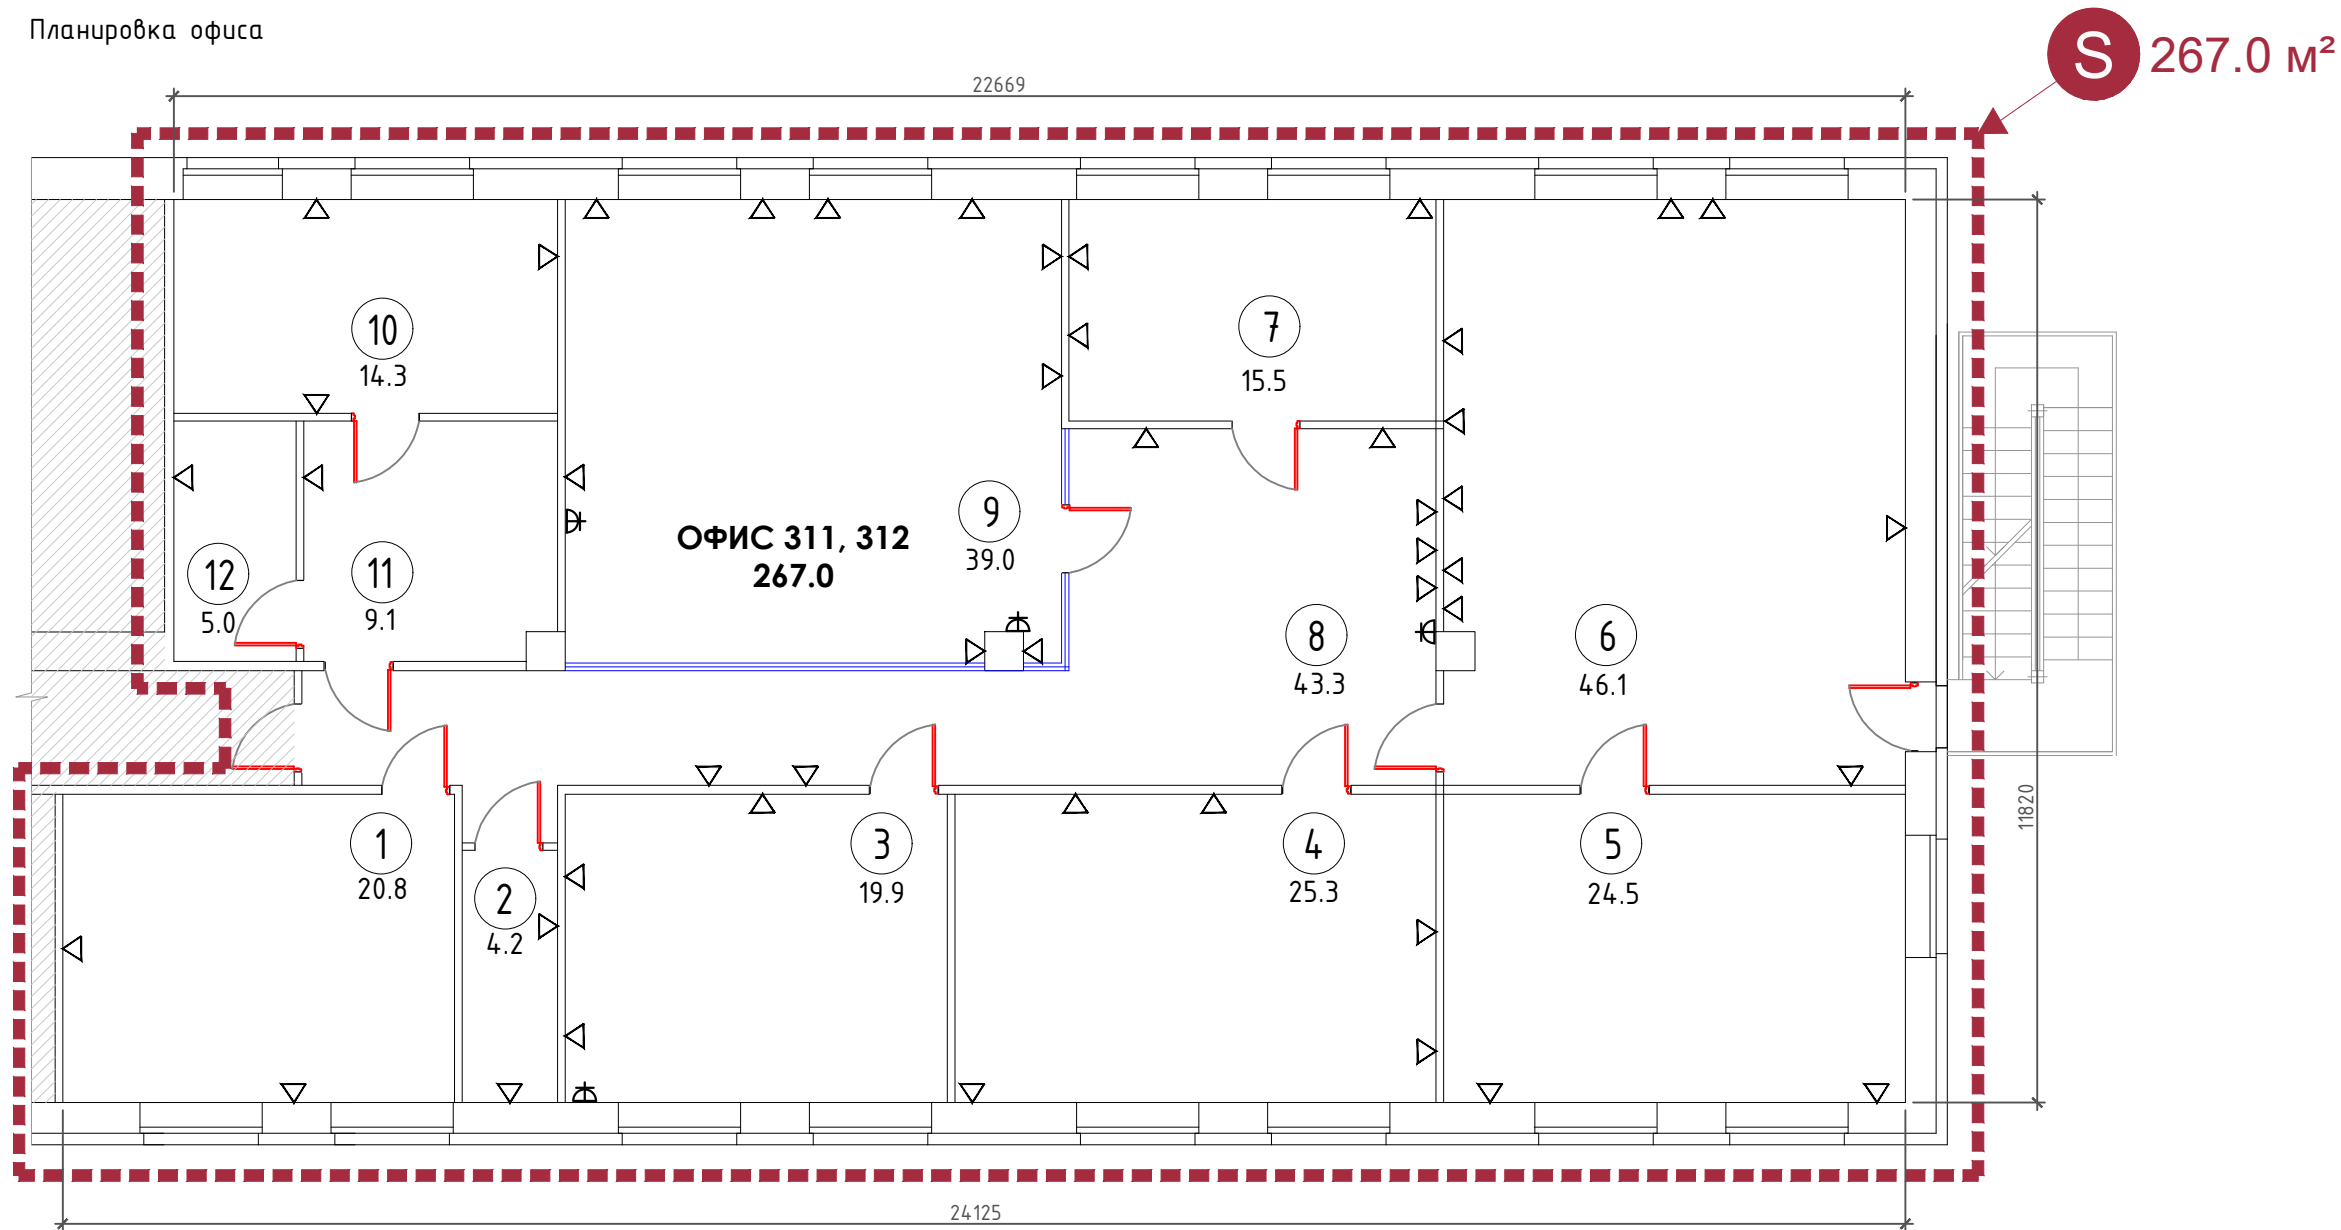

Планировка офиса

Экспликация по плану:

№	Назначение помещения	Спом.м2
1	Кабинет	20.8
2	Помещение	4.2
3	Кабинет	19.9
4	Кабинет	25.3
5	Кабинет	24.5
6	Кабинет	46.1
7	Кабинет	15.5
8	Холл	43.3
9	Кабинет	39.0
10	Кухня	14.3
11	Помещение	9.1
12	Помещение	5.0
Итого		267.0

Условные обозначения:

Усл. обоз.	Наименование
▽	Силовые розетки 220В для подключения компьютеров.
⊞	Розетка СКС с двумя портами
⊞	Розетки 220В бытовые
▬	Глухие перегородки

Планировка этажа