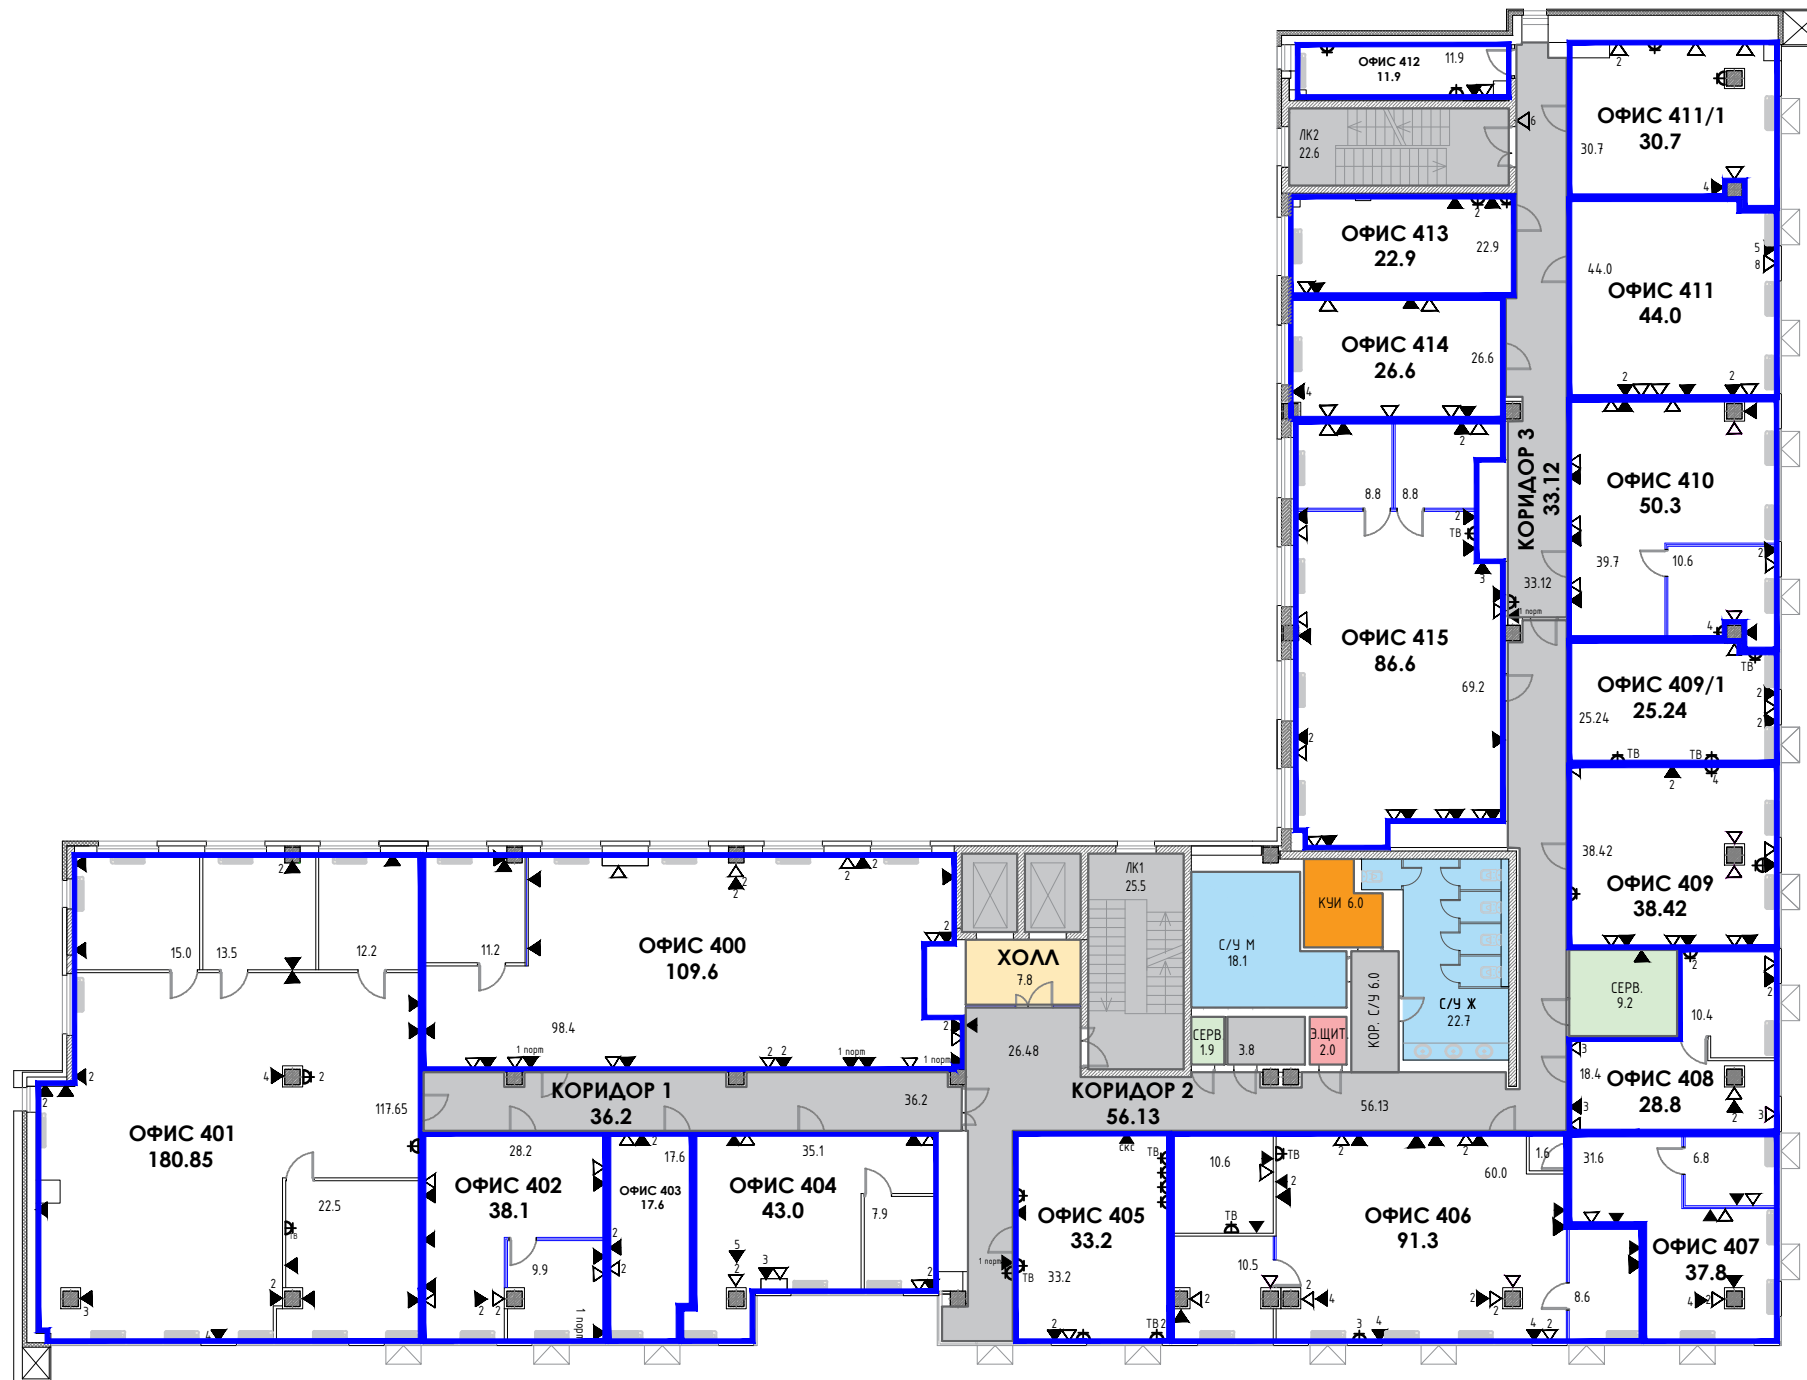

4 этаж

Инфраструктура здания

| | |
|---------------------|----------------|
| Площадь здания | м ² |
| Ресепшн | 1 этаж |
| Лобби бар | 1 этаж |
| Минимаркет | 1 этаж |
| Курительная комната | 6 этаж |
| WI-FI | 1-6 этаж |

Инфраструктура этажа

| | |
|----------------|----------------|
| Площадь здания | м ² |
| Лифты SIGMA | 2шт. |
| Лифтовой холл | м ² |
| С/У | м ² |